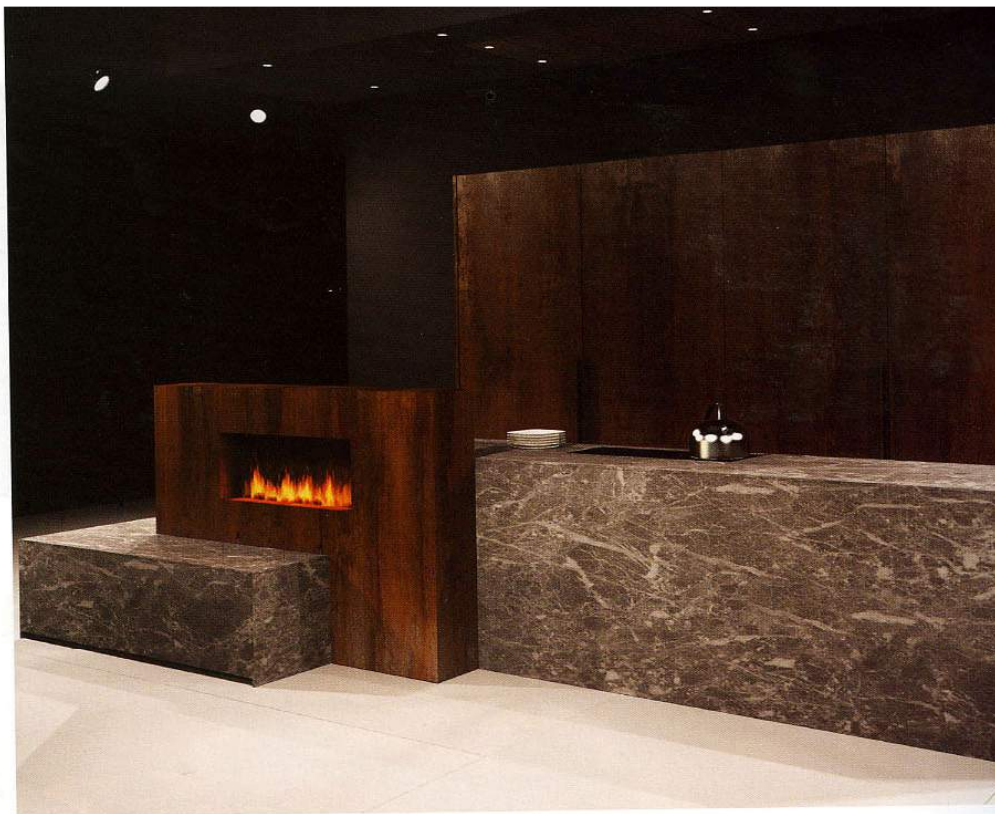

**dd
n**

CUCINE

International Kitchen 1/2012

CUBE MOOD BY GRATTAROLA
IL RILANCIO DI LUBE
OBIETTIVO EFFICIENZA ENERGETICA
INTERNI DA SCOPRIRE
EUROCUCINA: PIANO. AVANTI TUTTA

TM Italia lancia la cucina Materica, un progetto dal forte spessore materico (Corten e pietra di Corinto macrata sono i grandi protagonisti) e dall'applicazione di domotica. Soluzioni innovative, sia dal punto di vista estetico che funzionale, dove la tecnologia non viene mai disgiunta dalla tradizione artigianale tipica dell'azienda

Da Elam e dal designer Luca Scacchetti la cucina Milano, caratterizzata da un'elegante cornice a 45°, un bordo in metallo che corre lungo il perimetro delle composizioni costruendo un sofisticato quadro prospettico, poi ritrovato anche nel top in pietra o marmo, il cui disegno richiama angoli e linee della cornice in acciaio. Lo zoccolo, quasi nascosto, contrasta con la sua leggerezza l'impatto visivo della cucina